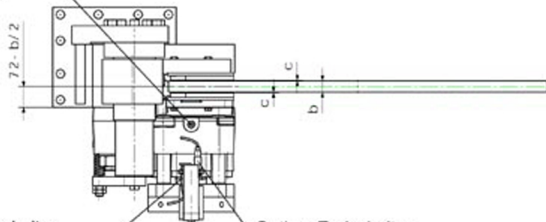

Hydraulik-Anschluss
hydraulic-connection
R1/2"

Entlüftungsstutzen
bleeding plug

Beispiel für Konsolenmontage
sample for mounting on console

Option Endschalter
option proximity switches:
Anzeige "Bremsen gelüftet"
indication "brake released"
(Schließer / N.O.)

Option Endschalter
option proximity switches:
Anzeige "Belagverschleiß"
indication "pad wear"
(Öffner / N.C.)