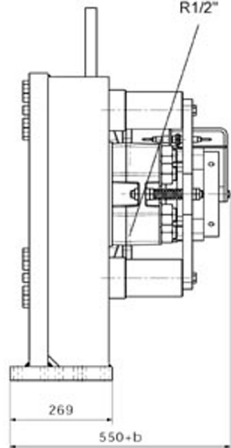

Hydraulik-Anschluss
hydraulic-connection
R1/2"

Entlüftungsstutzen
bleeding plug

Beispiel für Konsolenmontage
sample for mounting on console

Option Endschalter
option proximity switches:
Anzeige "Bremsen gelüftet"
indication "brake released"
(Schließer / N.O.)

Option Endschalter
option proximity switches:
Anzeige "Belagverschleiß"
indication "pad wear"
(Öffner / N.C.)